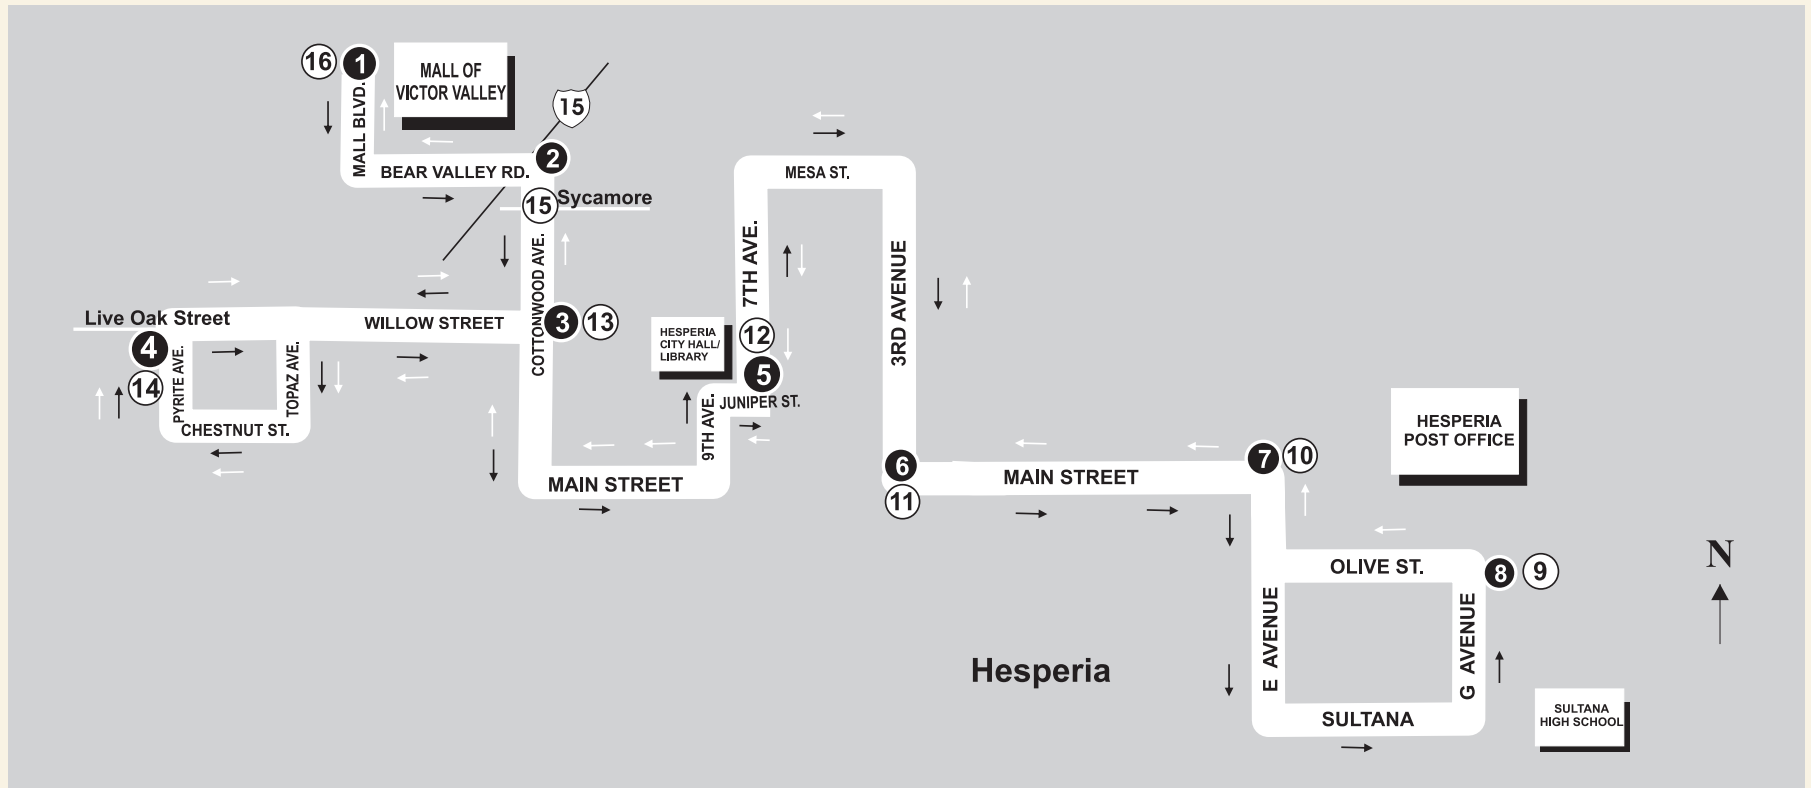

# Route 44 Victor Valley Mall/Hesperia Map

[Printing Local Schedules & Maps](#)

[Home](#) [Routes & Schedules](#) [Direct Access](#) [News](#) [Training Video](#) [Bid Opportunities](#) [Board of Directors](#) [Contact Us](#)