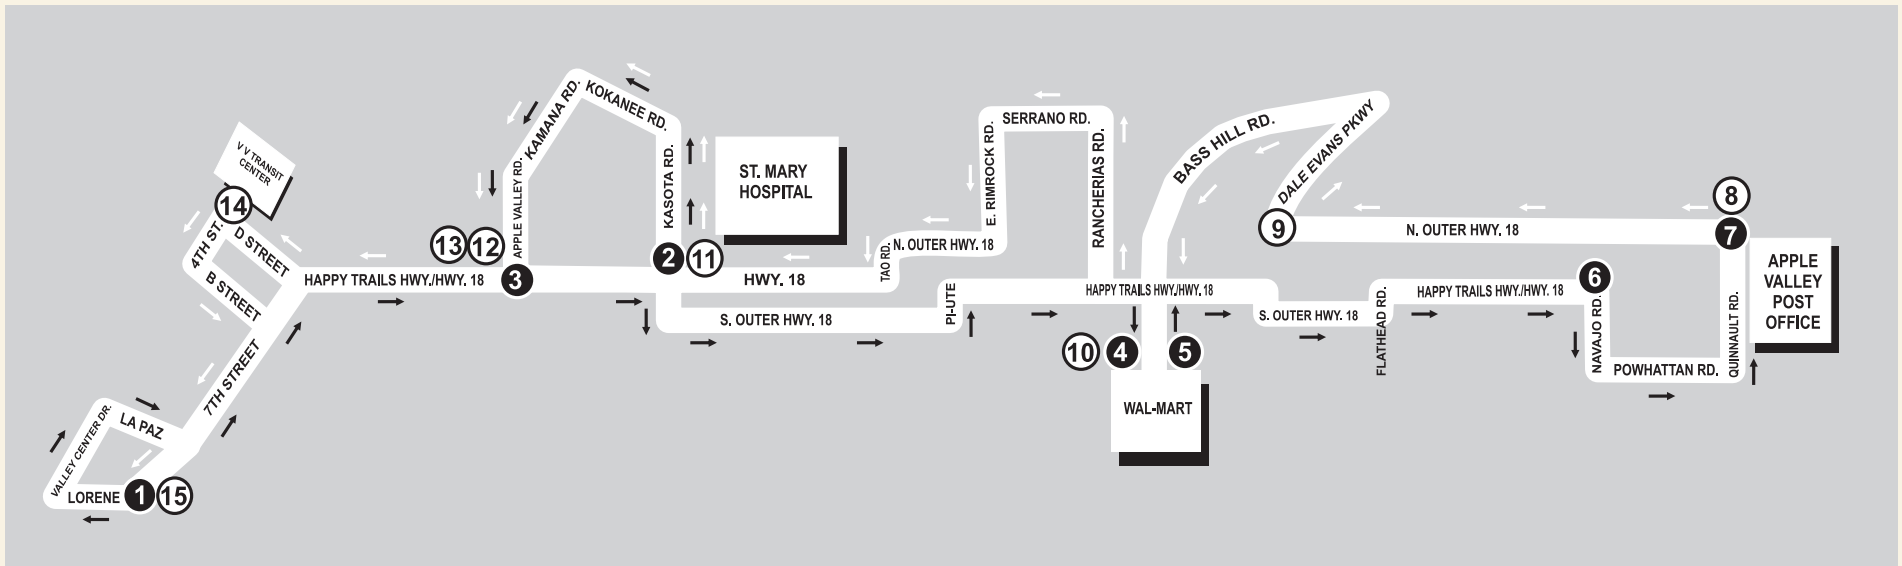

Route 41 Apple Valley/Victorville Map

[Printing Local Schedules & Maps](#)

[Home](#) [Routes & Schedules](#) [Direct Access](#) [News](#) [Training Video](#) [Bid Opportunities](#) [Board of Directors](#) [Contact Us](#)